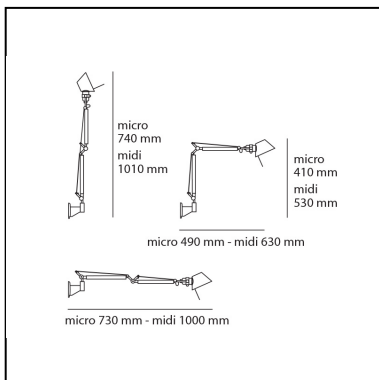

Tolomeo Micro Wall - Anodized blue - Body Lamp

Michele De Lucchi
Giancarlo Fassina

LUMINAIRE

- Watt: **5W**
- Spannung (V): **220V-240V**
- Lichtstrom (lm): **267lm**
- Efficiency: **57%**
- Efficacy: **53.33lm/W**
- CRI: **80**

Anmerkungen

Possibility to mount LED source on E14 Socket. Complete lamp consists of body lamp + accessories

BESCHREIBUNG

Cantilevered arms in polished aluminium; diffuser in anodised aluminium; joints and wall support in polished aluminium. System of spring balancing. The code refers to the luminaire's body only.

DIMENSION

- Länge: **cm 49**
- Höhe: **cm 41**
- Max Erweiterungslänge: **cm 74**
- Max Erweiterungsbreite: **cm 73**

LICHTQUELLEN NICHT ENTHALTEN

- Kategorie: **LED RETROFIT**
- Anzahl: **1**
- Watt: **4W**
- Lichtstrom (lm): **370lm**
- Sockel: **E14**